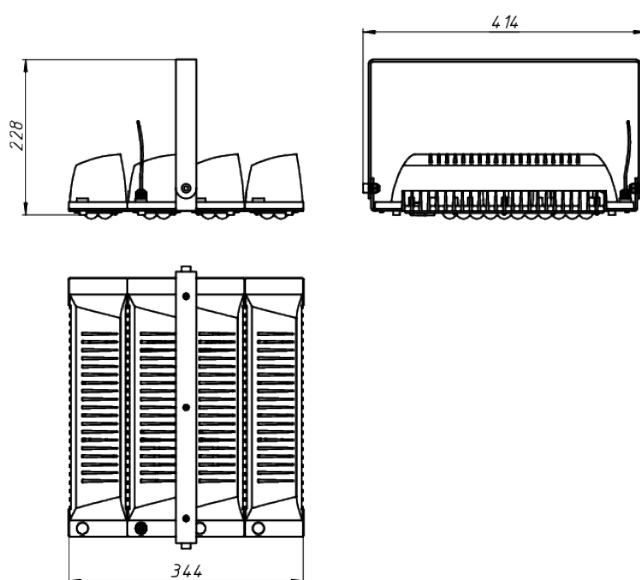

LAD LED R500-4-30-36-140L 2Ex

Маркировка взрывозащиты: 2Ex nR mb IIC T6 Gc X, Ex tb IIC T80°C Dc X

Модель / Артикул	LAD LED R500-4-30-36-140L 2Ex
Световой поток*, Лм	20734
Угол излучения	30*
Энергопотребление, Вт	140
Цветовая температура**, К	5000K
Индекс цветопередачи***	Ra 70
Кэффициент мощности	0.95
Номинальное напряжение питания****, В	АС/DC36
Влаго и пылезащита	IP65
Вид климатического исполнения	УХЛ1
Класс защиты от поражения эл. током	III
Диапазон рабочих температур	-60°C ... +50°C
Тип крепления	Лура
Габаритные размеры светильника*****, мм	414 x 344 x 228
Гарантийный срок	5 лет